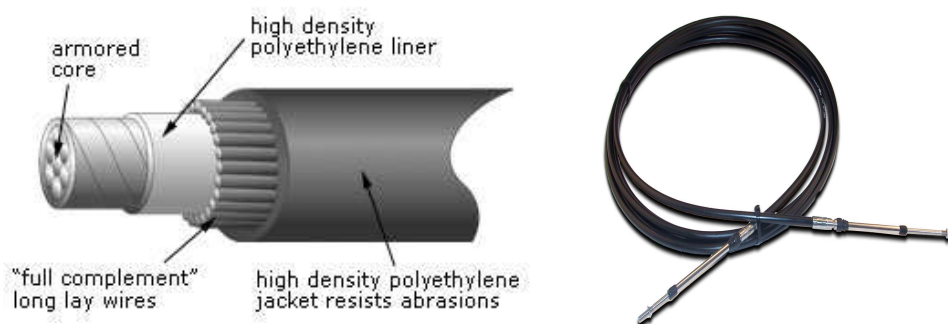

## Ceník ovládacích bowdenů plyn/řazení **Honda Marine** - Pro-X

**Pro-X Cables**

Délka ft	Honda obj.číslo MIBA	Popis, délka MIBA	Balení	Barva	Doporučená prodejní cena	
					bez DPH	s DPH
6	24906-ZY3-710HE	Pro-X Cable, 1.8 M	1 kus v boxu	černá	963 Kč	1 166 Kč
7	24907-ZY3-710HE	Pro-X Cable, 2.1 M	1 kus v boxu	černá	963 Kč	1 166 Kč
8	24908-ZY3-710HE	Pro-X Cable, 2.4 M	1 kus v boxu	černá	963 Kč	1 166 Kč
9	24909-ZY3-710HE	Pro-X Cable, 2.7 M	1 kus v boxu	černá	963 Kč	1 166 Kč
10	24910-ZY3-710HE	Pro-X Cable, 3.05 M	1 kus v boxu	černá	1 022 Kč	1 237 Kč
11	24911-ZY3-710HE	Pro-X Cable, 3.35 M	1 kus v boxu	černá	1 051 Kč	1 272 Kč
12	24912-ZY3-710HE	Pro-X Cable, 3.66 M	1 kus v boxu	černá	1 079 Kč	1 305 Kč
13	24913-ZY3-710HE	Pro-X Cable, 3.96 M	1 kus v boxu	černá	1 104 Kč	1 335 Kč
14	24914-ZY3-710HE	Pro-X Cable, 4.27 M	1 kus v boxu	černá	1 132 Kč	1 370 Kč
15	24915-ZY3-710HE	Pro-X Cable, 4.57 M	1 kus v boxu	černá	1 159 Kč	1 402 Kč
16	24916-ZY3-710HE	Pro-X Cable, 4.88 M	1 kus v boxu	černá	1 186 Kč	1 435 Kč
17	24917-ZY3-710HE	Pro-X Cable, 5.18 M	1 kus v boxu	černá	1 214 Kč	1 469 Kč
18	24918-ZY3-710HE	Pro-X Cable, 5.49 M	1 kus v boxu	černá	1 240 Kč	1 500 Kč
19	24919-ZY3-710HE	Pro-X Cable, 5.79 M	1 kus v boxu	černá	1 267 Kč	1 533 Kč
20	24920-ZY3-710HE	Pro-X Cable, 6.10 M	1 kus v boxu	černá	1 295 Kč	1 566 Kč
22	24922-ZY3-710HE	Pro-X Cable, 6.70 M	1 kus v boxu	černá	1 349 Kč	1 632 Kč
24	24924-ZY3-710HE	Pro-X Cable, 7.32 M	1 kus v boxu	černá	1 402 Kč	1 697 Kč
26	24926-ZY3-710HE	Pro-X Cable, 7.92 M	1 kus v boxu	černá	1 458 Kč	1 764 Kč
28	24928-ZY3-710HE	Pro-X Cable, 8.53 M	1 kus v boxu	černá	1 512 Kč	1 829 Kč
30	24930-ZY3-710HE	Pro-X Cable, 9.14 M	1 kus v boxu	černá	1 566 Kč	1 894 Kč
32	24932-ZY3-710HE	Pro-X Cable, 9.75 M	1 kus v boxu	černá	1 656 Kč	2 004 Kč
34	24934-ZY3-710HE	Pro-X Cable, 10,36 M	1 kus v boxu	černá	1 747 Kč	2 113 Kč
36	24936-ZY3-710HE	Pro-X Cable, 10.97 M	1 kus v boxu	černá	1 838 Kč	2 224 Kč
38	24938-ZY3-710HE	Pro-X Cable, 11.58 M	1 kus v boxu	černá	1 929 Kč	2 334 Kč
40	24940-ZY3-710HE	Pro-X Cable, 12.19 M	1 kus v boxu	černá	2 019 Kč	2 443 Kč